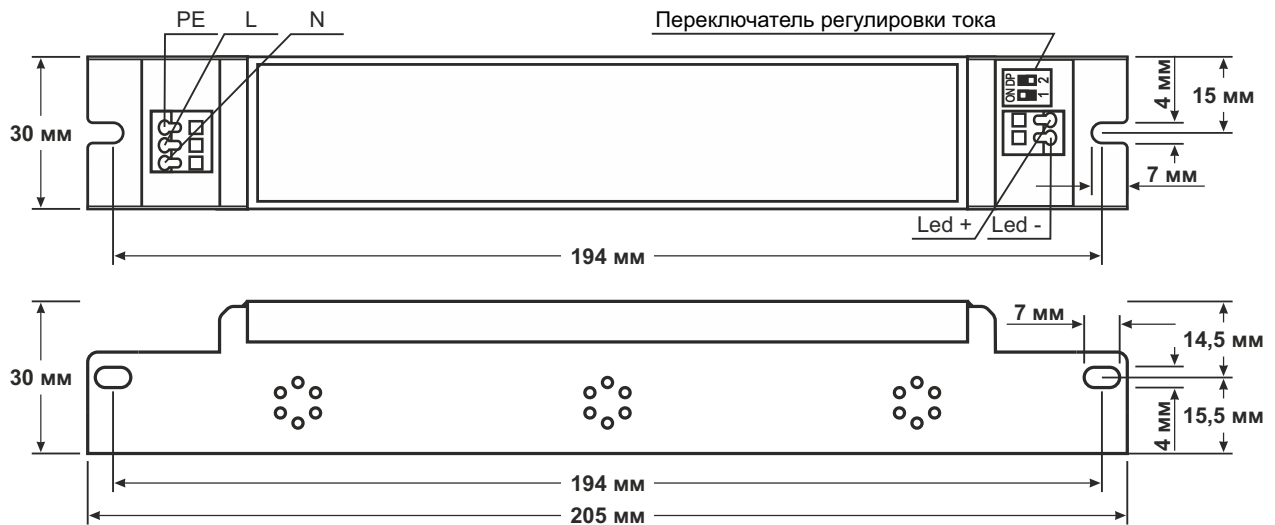

ALFAOPT

МАГАЗИН И ИНЖЕНЕРЫ

1. Общий вид

2. Габаритные размеры

3. Применение

Источники питания стабилизированного тока (ИСТ) серии Fonte предназначены для обеспечения рабочего режима светодиодов.

4. Технические характеристики источника питания Fonte: EPF-50-350